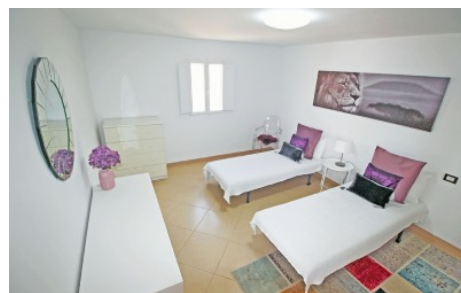

CLEAR BLUE SKIES GROUP SL
INTERNATIONAL ESTATE AGENTS

Charmante Finca dans un emplacement central fantastique

Référence: 8206
Localité: Valle de San Lorenzo
Type: Maison (Maison Rustique)
Statut: A Vendre
Prix: €349,000

Lits: 3
Bains: 2
Parcelle: 2475 M²
Construit: 196 M²
Niveau du sol: 2

Classe d'efficacité énergétique:

- **Décor:** Cuisine Complètement Équipée, Plein de Caractère, Partiellement Meublé
- **Extérieur:** Zone de Barbecue, Arbres Fruitiers, Garage, Jardin Prêt a Planter, Jardin Pittoresque, Terrasse Privée
- **Emplacement:** Proximité de Toutes Facilités, Lieu Calme, Restaurants Accessibles à Pied, Magasins Accessibles à Pied, Centre Villa Accessible à Pied
- **Potentiel:** Espace Disponible pour Piscine
- **Chambres:** Salle á manger
- **Vues:** Montagnes
- **Supplémentaire:** Ventilateur de Plafond