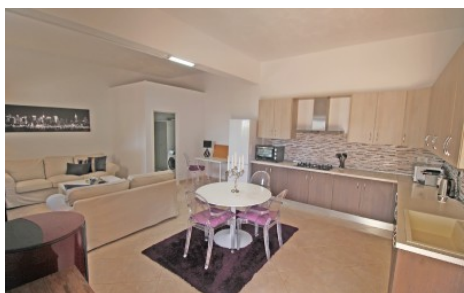

CLEAR BLUE SKIES GROUP SL
INTERNATIONAL ESTATE AGENTS

Charmante Finca dans un emplacement central fantastique

Référence: 8206
Localité: Valle de San Lorenzo
Type: Maison (Maison Rustique)
Statut: A Vendre
Prix: €349,000

Lits: 3
Bains: 2
Parcelle: 2475 M²
Construit: 196 M²
Niveau du sol: 2

Classe d'efficacité énergétique:

- **Décor:** Cuisine Complètement Équipée, Plein de Caractère, Partiellement Meublé
- **Extérieur:** Zone de Barbecue, Arbres Fruitiers, Garage, Jardin Prêt a Planter, Jardin Pittoresque, Terrasse Privée
- **Emplacement:** Proximité de Toutes Facilités, Lieu Calme, Restaurants Accessibles à Pied, Magasins Accessibles à Pied, Centre Villa Accessible à Pied
- **Potentiel:** Espace Disponible pour Piscine
- **Chambres:** Salle á manger
- **Vues:** Montagnes
- **Supplémentaire:** Ventilateur de Plafond