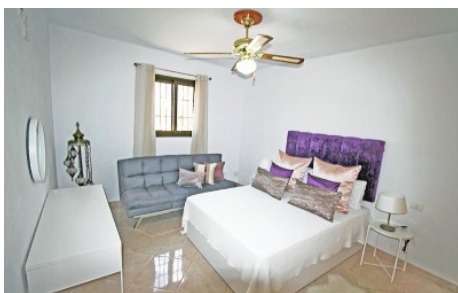

CLEAR BLUE SKIES GROUP SL
INTERNATIONAL ESTATE AGENTS

Charmante Finca dans un emplacement central fantastique

Référence: 8206
Localité: Valle de San Lorenzo
Type: Maison (Maison Rustique)
Statut: A Vendre
Prix: €349,000

Lits: 3
Bains: 2
Parcelle: 2475 M²
Construit: 196 M²
Niveau du sol: 2

Classe d'efficacité énergétique:

- **Décor:** Cuisine Complètement Équipée, Plein de Caractère, Partiellement Meublé
- **Extérieur:** Zone de Barbecue, Arbres Fruitiers, Garage, Jardin Prêt a Planter, Jardin Pittoresque, Terrasse Privée
- **Emplacement:** Proximité de Toutes Facilités, Lieu Calme, Restaurants Accessibles à Pied, Magasins Accessibles à Pied, Centre Villa Accessible à Pied
- **Potentiel:** Espace Disponible pour Piscine
- **Chambres:** Salle á manger
- **Vues:** Montagnes
- **Supplémentaire:** Ventilateur de Plafond